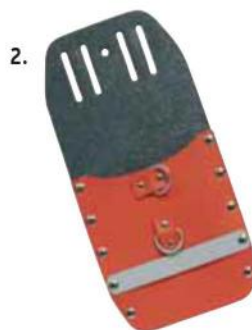

CEINTURES ET ÉTUIS À OUTILS

Ref		x/Boite
41900	1. Ceinture en cuir à usage intensif. 4 cm de large, 125 cm de long	10
41898	2. Étui pour crochets (n° réf. 536308 et 536307) ou pinces (n° réf. 536321) en polyéthylène équipé d'un anneau pour fixer le mètre.	10
41899	3. Étui pour crochets (n° réf. 536308 et 536307) ou pinces (n° réf. 536321) plus levier d'abattage en cuir et polyéthylène.	10

LEVIERS D'ABATTAGE

- Levier pour travaux intensifs.
- Tourne-billes forgé, coulissant.
- Poignée courbée pour un meilleur levier.
- Poignée confortable antidérapante.

Ref		Longueur	Poids	x/Boite
536304	1. Levier d'abattage	80cm	2,4	1
536305	2. Long levier d'abattage	130cm	3,5	1

ENCOCHE POUR EXCELLENTE
PRISE SUR LE BOIS